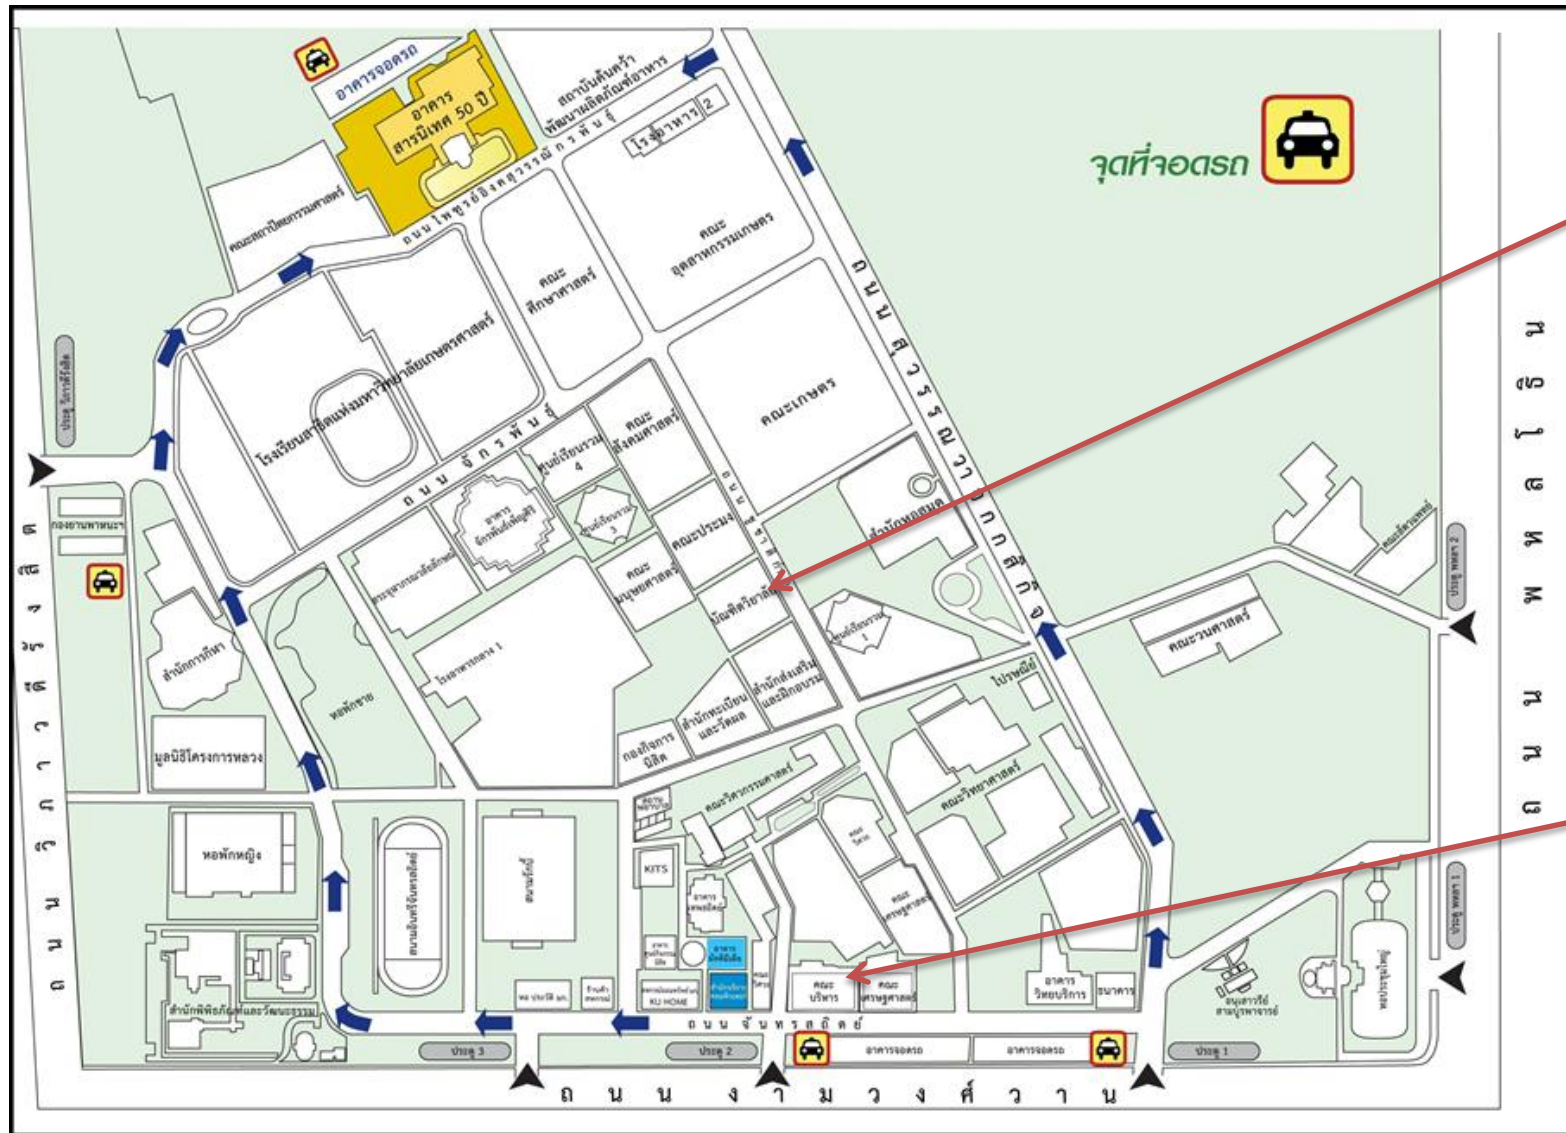

แผนที่ รายงานตัว ณ อาคารสารสนเทศบัณฑิตวิทยาลัย ชั้น 8 มหาวิทยาลัยเกษตรศาสตร์ บางเขน (รุ่นที่ 23)

อาคารสารสนเทศบัณฑิตวิทยาลัย
ชั้น 8 มหาวิทยาลัยเกษตรศาสตร์
ตึก สีเขียว

โครงการบัณฑิตศึกษาระบบ
บริหารธุรกิจ (สปท.)
คณะบริหารธุรกิจ